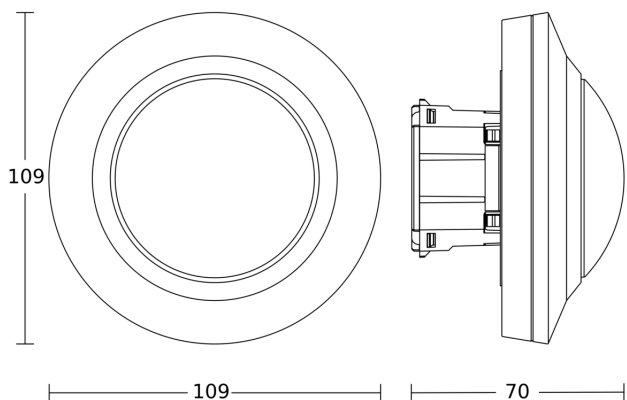

# PD-8 ECO

KNX - plafondbouw zwart  
EAN 4007841 087968  
art.nr. 087968

Maten 1

Maten 2